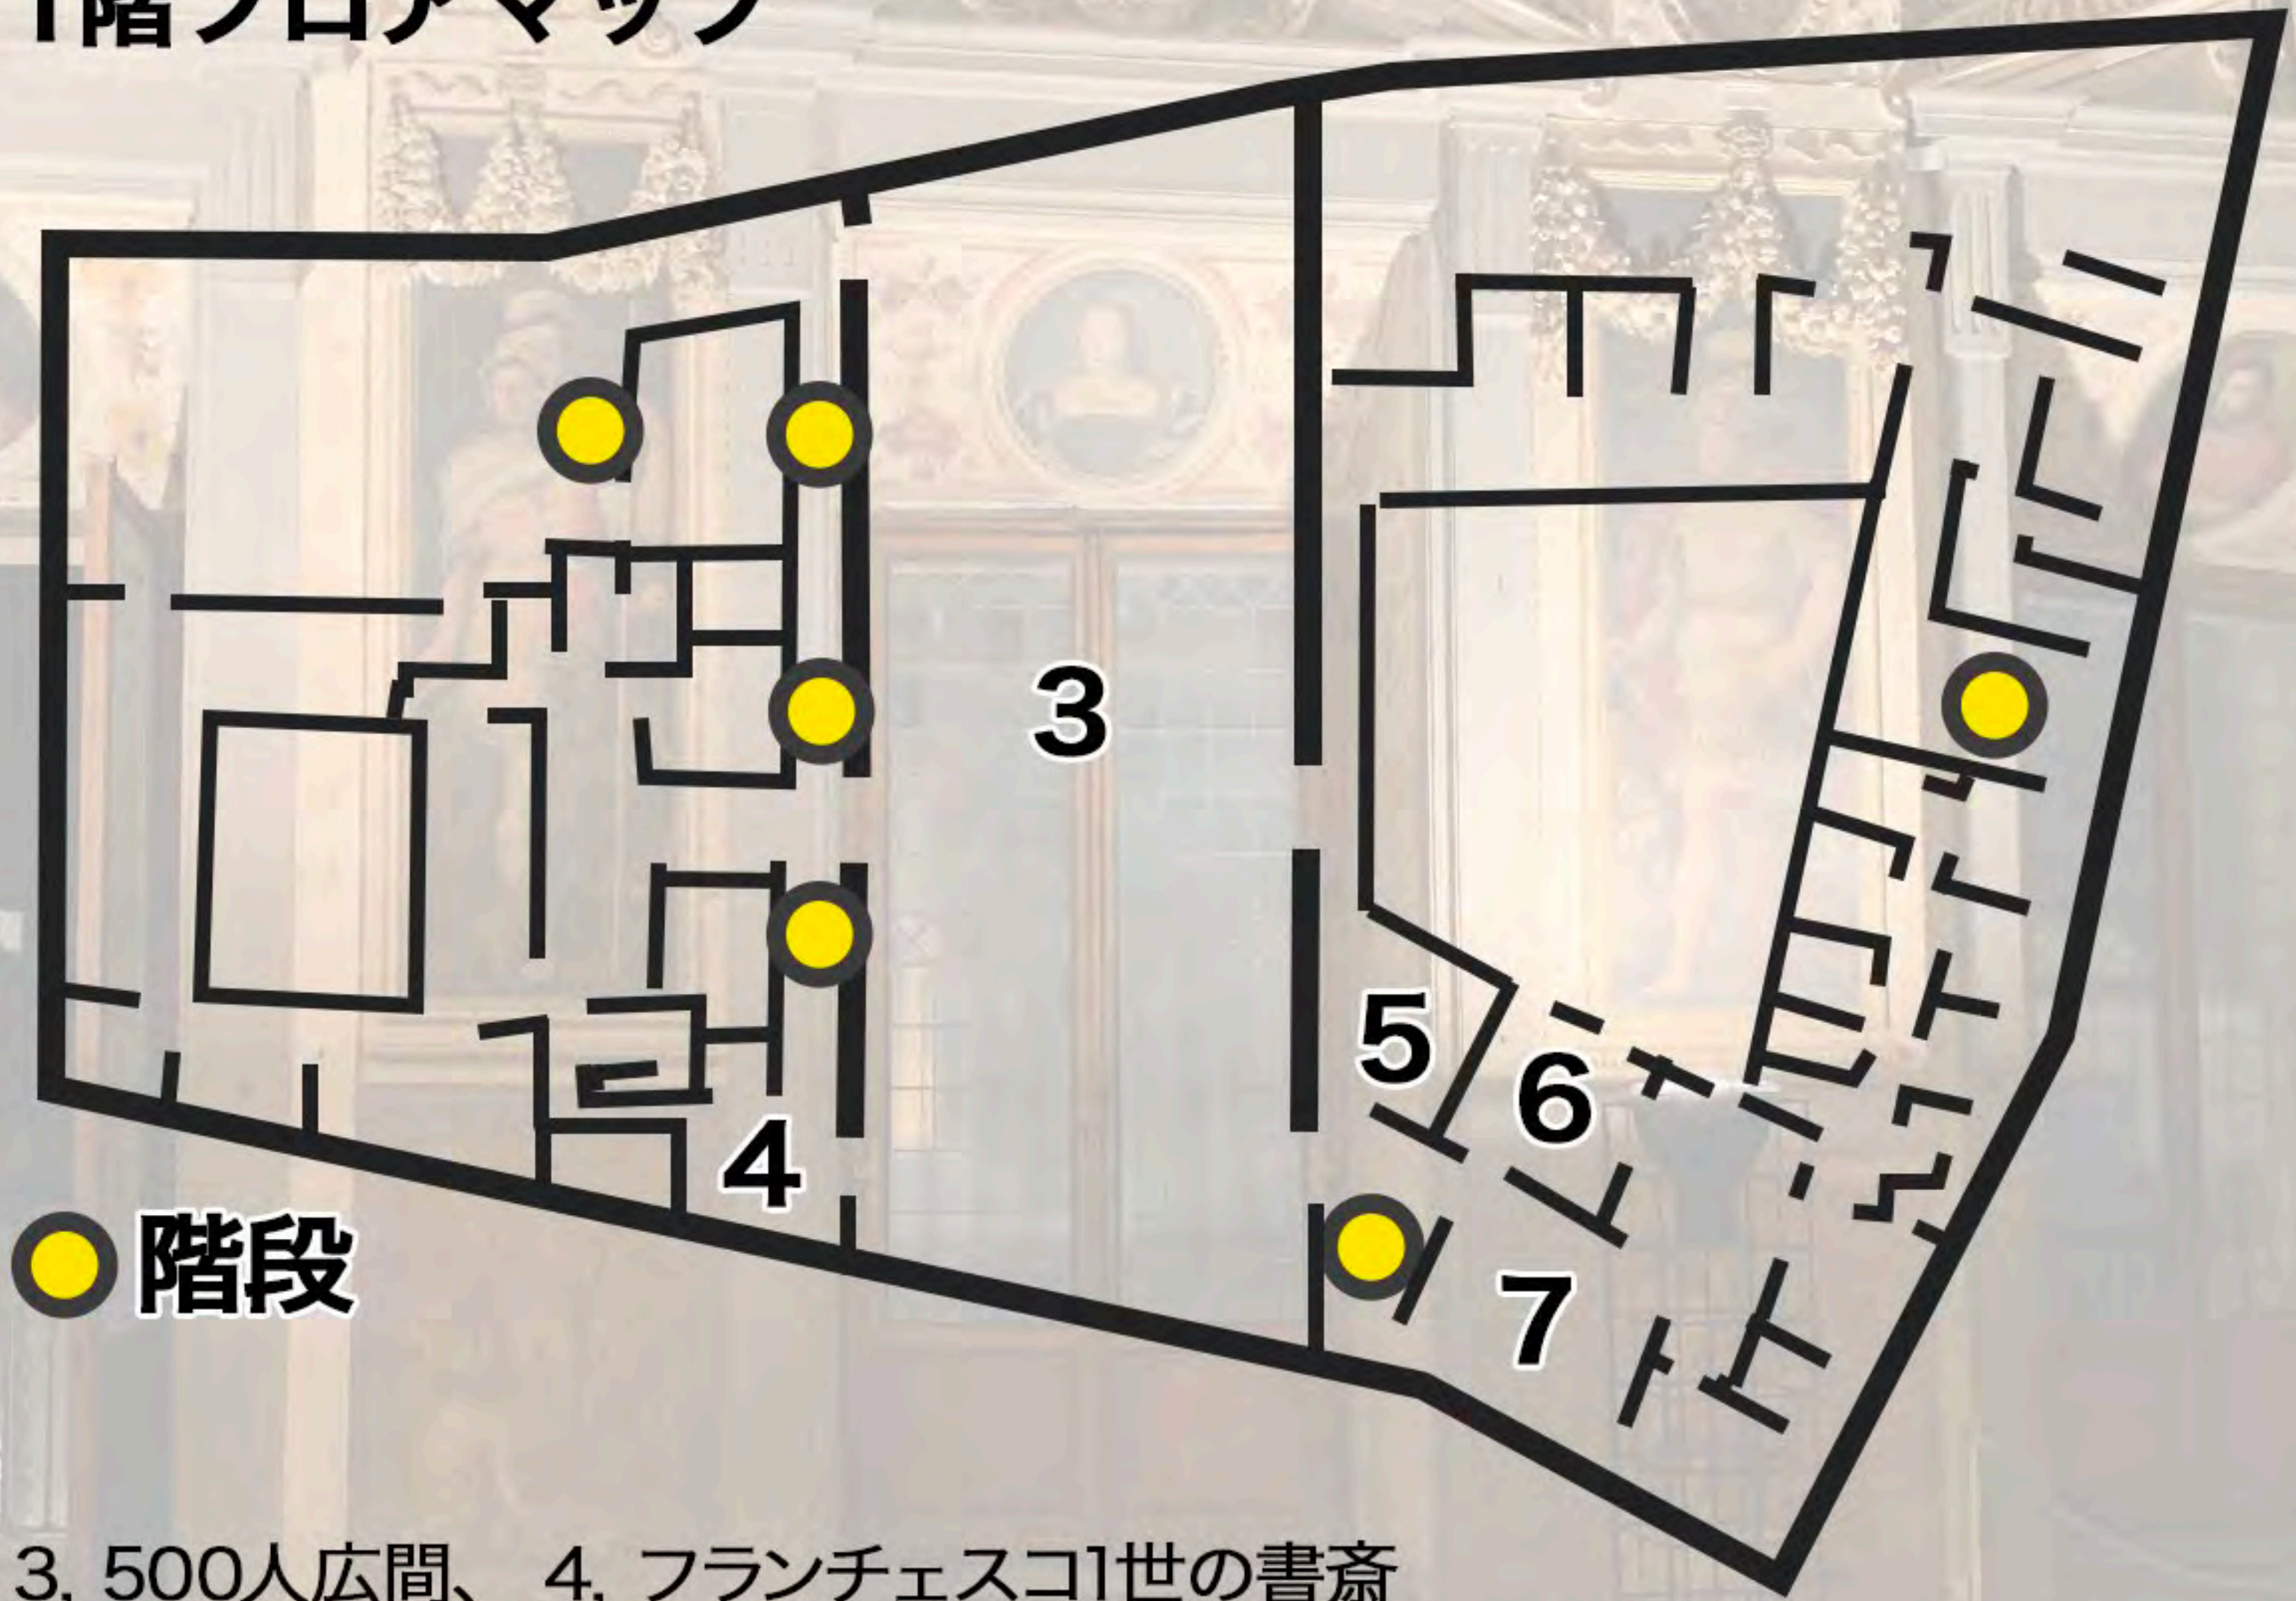

# ヴェッキオ宮殿 0階(地上階)フロアマップ

1, メインエントランス、 2, 第1の中庭

# ヴェッキオ宮殿 1階フロアマップ

3, 500人広間、 4, フランチェスコ1世の書斎

5, コジモ・デ・メディチの間、 6, 豪華王ロレンツェの間、 7, レオ10世の間

# ヴェッキオ宮殿 2階フロアマップ

10, 四大元素の間、 11, サトゥルヌスのテラス、 12, ヘラクレスの間

13, ユーピテルの間、 14, オプスの間、 15, ケレースの間

16, エレオノーラの礼拝堂、 17, 緑の間、 18, サビニの間

19, エステルの間、 20, ペネローペの間、 21, グアルドラダの間

22, プリオーリの礼拝堂、 23, 謁見の間、 24, 百合の間、 25, 地図の間