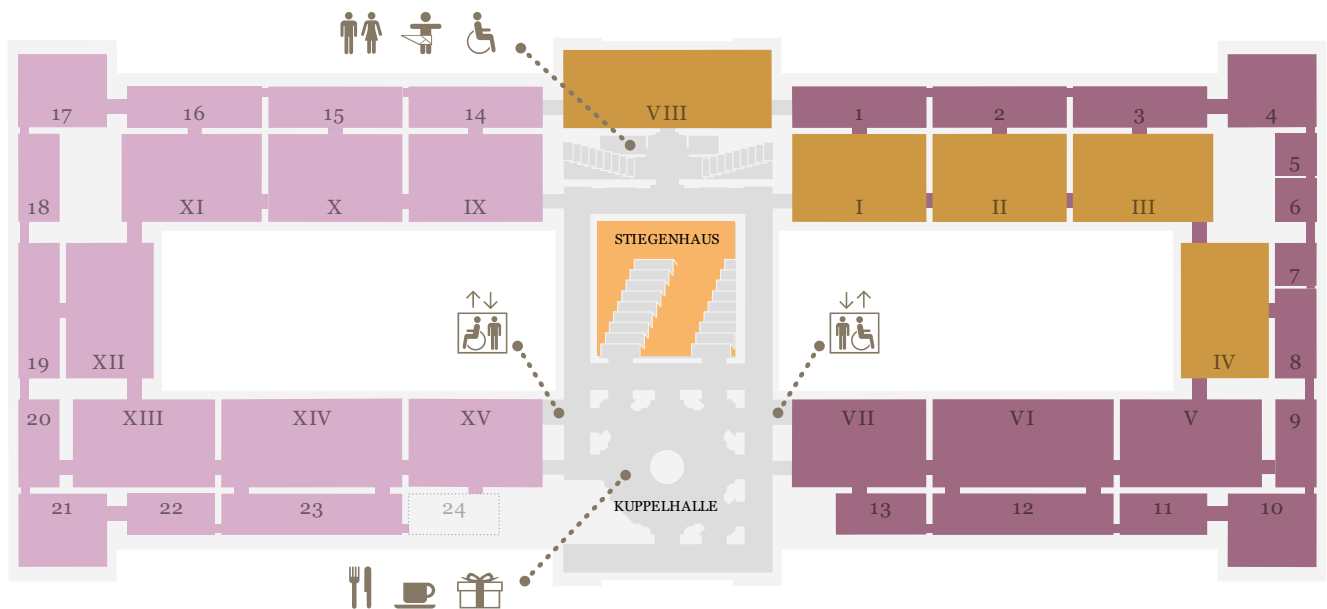

KUNST
HISTORISCHES
MUSEUM
WIEN

EBENE 0.5

- Kunstammer Wien
- Sonderausstellung
- Antikensammlung
- Ägyptisch-Orientalische Sammlung
- derzeit geschlossen

EBENE 1

- Stiegenhaus
- Gemäldegalerie (Niederländische, flämische und deutsche Malerei)
- Sonderausstellung
- Gemäldegalerie (Italienische, spanische und französische Malerei)
- derzeit geschlossen

EBENE 2

Münzkabinett
 2. Stock, Umgang

Online collection