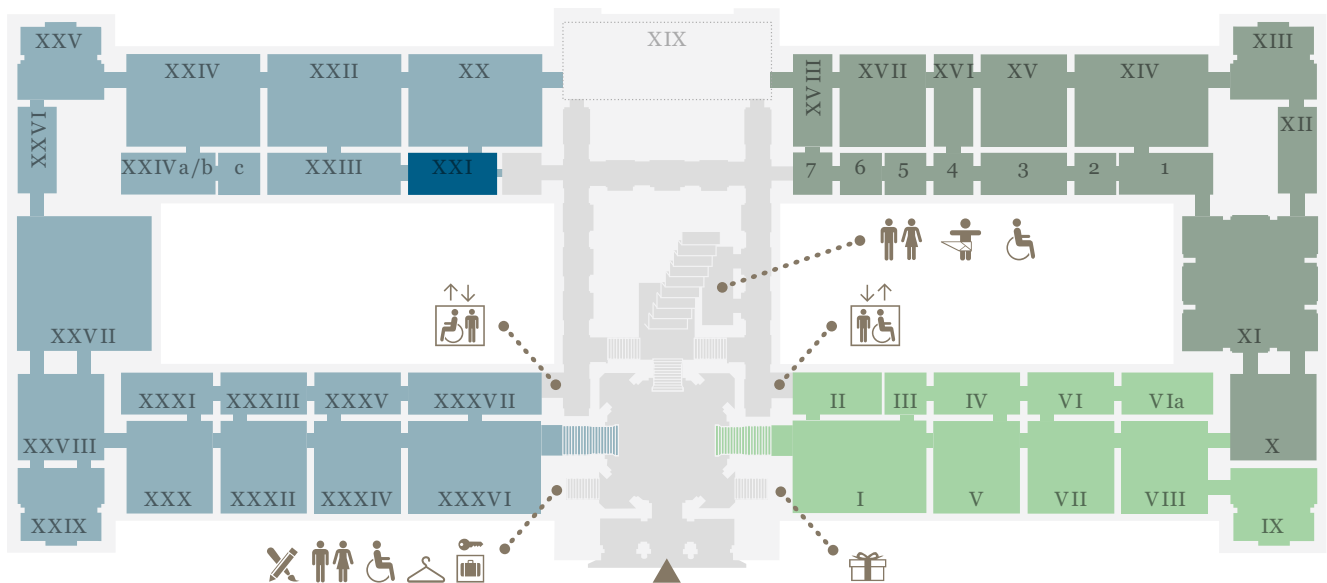

KUNST
HISTORISCHES
MUSEUM
WIEN

EBENE 0.5

- Kunstammer Wien
- Sonderausstellung
- Antikensammlung
- Ägyptisch-Orientalische Sammlung
- derzeit geschlossen

EBENE 1

- Stiegenhaus
- Gemäldegalerie (Niederländische, flämische und deutsche Malerei)
- Sonderausstellung
- Gemäldegalerie (Italienische, spanische und französische Malerei)
- derzeit geschlossen

EBENE 2

Münzkabinett
 2. Stock, Umgang

Online collection