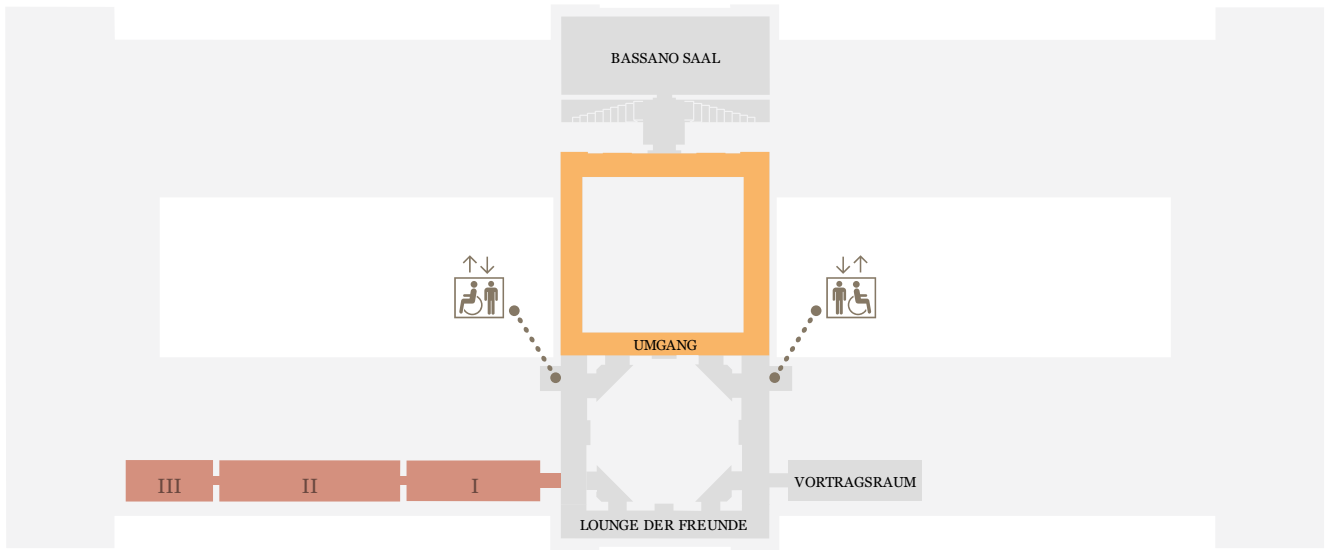

KUNST
HISTORISCHES
MUSEUM
WIEN

EBENE 0.5

- Kunstammer Wien
- Sonderausstellung
- Antikensammlung
- Ägyptisch-Orientalische Sammlung
- derzeit geschlossen

EBENE 1

- Stiegenhaus
- Gemäldegalerie (Niederländische, flämische und deutsche Malerei)
- Sonderausstellung
- Gemäldegalerie (Italienische, spanische und französische Malerei)
- derzeit geschlossen

EBENE 2

Münzkabinett
 2. Stock, Umgang

Online collection